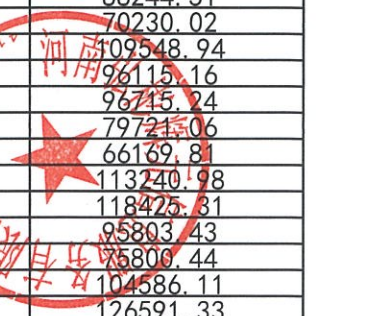

众享汇盈221期资产清单

债权合同编号	姓名	身份证号	债权金额 (元)
*****01022780	李**	*****054017	88244.51
*****01016940	刘**	*****108859	70230.02
*****02016670	胡**	*****213213	109548.94
*****01021020	方**	*****080057	96115.16
*****01016270	张**	*****050416	96745.24
*****01015910	刘**	*****063612	79721.06
*****01020550	孙**	*****161434	66169.81
*****01027400	汪**	*****025812	113240.98
*****01014810	卓**	*****115347	118425.31
*****01017280	陈**	*****108418	95803.43
*****01018860	李**	*****285018	75800.44
*****01019970	胡**	*****28121X	104586.11
*****01022840	刘**	*****080021	126591.33
*****01024690	汪**	*****200335	109727.74
*****01018860	毛**	*****10364X	92107.48
*****01020810	石**	*****080310	94502.18
*****01027870	蔡**	*****011428	118435.64
*****01012100	黄**	*****016715	121185.69
*****01010530	刘**	*****074627	104034.11
*****01019120	阮**	*****184625	120907.83
*****03010120	潘**	*****047950	89413.62
*****01024870	叶**	*****193363	113171.31
*****01015380	汪**	*****14522X	98587.58
*****01011010	王**	*****290621	112996.86
*****01028080	程**	*****227670	71113.21
*****04011980	郑**	*****050242	99198.76
*****01018900	韩**	*****261492	106229.91
*****03017610	高**	*****223162	111631.94
*****63000680	曹**	*****156139	85997.23
*****01017580	付**	*****27041X	96021.67
*****06057100	王**	*****120327	61476.03
*****01048140	黄**	*****202612	78689.29
*****01113450	李**	*****072510	57108.67
*****01018060	卜**	*****050417	94905.77
*****01014510	周**	*****190435	64266.14
*****01026870	董**	*****28311X	96283.95
*****01015390	单**	*****133310	118572.14
*****01015880	刘**	*****232117	82457.25
*****01068980	张**	*****281277	70363.71
*****01018070	强**	*****251211	106563.77
*****01017210	苏**	*****055411	120795.70
*****01016340	夏**	*****254619	73440.46
*****01020820	沈**	*****270017	88137.06
*****01025450	王**	*****145126	80322.83
*****01021610	韦**	*****080837	128109.82
*****01021170	朱**	*****310026	96755.94
*****01026220	王**	*****253844	102226.28
*****01027510	徐**	*****285512	82507.30
*****01010790	潘**	*****022541	69274.15
*****01026360	袁**	*****077097	124163.75
*****01016330	张**	*****080213	70169.07
*****01021480	曾**	*****138695	73129.88
*****01012240	徐**	*****255631	112733.45
*****01019940	刘**	*****031356	95212.84
*****03015240	王**	*****27855X	98798.40
*****03017990	高**	*****087319	76697.24
*****01011510	岳**	*****077853	99687.83
*****01018050	余**	*****260824	94263.98
*****01021350	陈**	*****020551	126637.94
*****04011580	胡**	*****300970	90143.55
*****01021480	郭**	*****071011	108938.89
*****01017040	吕**	*****286451	95236.36
*****01010160	纵**	*****086015	91894.04
*****01018820	蔡**	*****175974	96251.42
*****01014370	应**	*****09092X	95380.44
*****01017940	李**	*****050318	114888.97
*****01021430	张**	*****210415	87640.57
*****03012410	李**	*****046917	82798.13
*****01022660	朱**	*****15002X	82695.48
*****01015480	毛**	*****230013	107709.61
*****01024450	董**	*****242010	103858.94
*****01010150	张**	*****251213	93753.00
*****01019530	王**	*****054635	94699.58
*****01017440	胡**	*****043157	72579.78
*****01018660	程**	*****083035	102967.93
*****01013480	魏**	*****233613	121965.29
*****01026230	黄**	*****02001X	114489.13
*****01021910	李**	*****271013	91274.83
*****01028940	陈**	*****03002X	117853.20
*****01019430	张**	*****06103X	120885.27