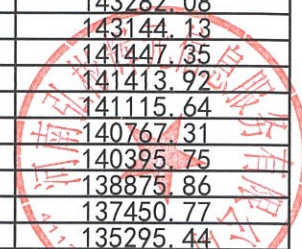

众享汇盈358期资产清单

债权合同编号	姓名	身份证号	债权金额(元)
*****01063660	宰**	*****109559	152946.62
*****01036510	赵**	*****173615	144148.30
*****01027790	辛**	*****143217	143282.08
*****01044110	陆**	*****082027	143144.13
*****01085680	余**	*****050019	141447.35
*****01052490	王**	*****070019	141413.92
*****01035830	王**	*****304517	141115.64
*****01054520	符**	*****150016	140767.31
*****01042190	周**	*****241878	140395.75
*****01038130	范**	*****160021	138875.86
*****04069720	潘**	*****090017	137450.77
*****07028160	伏**	*****113879	135295.44
*****11014480	王**	*****27062X	134185.95
*****01016140	刘**	*****284416	133470.72
*****01039190	钟**	*****220328	133411.63
*****01088580	吉**	*****240026	133354.63
*****11011530	文**	*****200019	132950.85
*****07044240	钟**	*****236614	130887.70
*****07044620	何**	*****140029	130374.32
*****06037260	刘**	*****158479	129990.06
*****01033390	曲**	*****260216	129786.22
*****01056660	江**	*****094489	129346.91
*****08005410	刘**	*****180066	129176.63
*****01047910	梁**	*****251431	129018.08
*****08040580	黄**	*****047416	128857.51
*****01086940	李**	*****151514	128843.45
*****08040280	邹**	*****188036	128740.60
*****01044780	张**	*****051029	127847.56
*****03080170	罗**	*****239516	127618.71
*****03040700	彭**	*****047271	126414.34
*****01062990	李**	*****197428	126165.84
*****02089290	叶**	*****201876	125713.82
*****01068230	张**	*****050894	125191.34
*****01029270	王**	*****097519	124318.28
*****03093890	王**	*****236474	124085.06
*****04029290	李**	*****15512X	123553.49
*****01064190	高**	*****011055	123191.64
*****01068990	符**	*****085420	122903.99
*****03079240	卢**	*****045612	122827.24
*****04072660	李**	*****203051	122683.21
*****06036370	魏**	*****022917	122580.21
*****05042520	赵**	*****170011	122564.90
*****01039180	景**	*****090814	122514.48
*****06037340	杨**	*****015618	122495.87
*****07043920	辜**	*****028153	122472.57
*****01063180	周**	*****275411	122427.52
*****08027860	潘**	*****216334	122359.34
*****02027190	钟**	*****130024	121693.61
*****11000630	张**	*****097071	121293.74
*****07010590	王**	*****110410	120164.16
*****01044570	张**	*****060217	120058.89
*****02021030	徐**	*****284534	119949.77
*****06036980	陈**	*****202897	119884.66
*****05007350	陆**	*****230046	119774.22
*****06087860	林**	*****058764	118367.36
*****01063450	王**	*****295553	118060.96
*****01025360	武**	*****100376	117860.42
*****01057800	廖**	*****205121	117359.27
*****02056570	曹**	*****232427	117243.14
*****04071580	唐**	*****045947	117108.56
*****37002500	文**	*****172383	116655.20
*****01029580	姜**	*****185036	115862.33
*****01031910	黄**	*****236840	115253.90
*****03030770	徐**	*****01233X	115191.35
*****01078120	郭**	*****292512	114918.47
*****01078720	李**	*****259748	113671.53
*****06070380	王**	*****122815	113222.84
*****01047130	张**	*****098452	113119.29
*****01049090	张**	*****163419	112973.18
*****01062620	杨**	*****148037	112751.97
*****01046480	马**	*****317033	112630.77
*****01042360	陈**	*****276119	112550.84
*****05047540	吴**	*****03701X	111189.56
*****01034640	黄**	*****142117	111037.02
*****06054270	范**	*****240357	110665.13
*****07026620	单**	*****151818	110258.91
*****01059520	李**	*****143519	110031.26
*****03027280	高**	*****182710	109475.22
*****06037130	黎**	*****030011	109316.62
*****01036000	李**	*****152119	108966.39