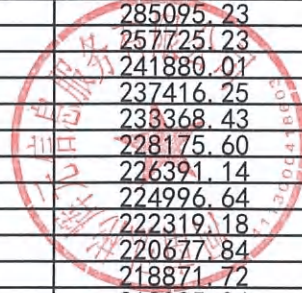

众享汇盈371期资产清单

债权合同编号	姓名	身份证号	债权金额 (元)
*****06031380	李**	*****154896	285264.91
*****04010050	王**	*****191323	285095.23
*****01016710	蔡**	*****223211	257725.23
*****01037300	刘**	*****19518X	241880.01
*****31000170	陈**	*****095338	237416.25
*****06087890	罗**	*****151727	233368.43
*****01004500	董**	*****111820	228175.60
*****01017930	单**	*****077715	226391.14
*****03000040	陈**	*****085618	224996.64
*****02016420	张*	*****042014	222319.18
*****01000880	温**	*****13103X	220677.84
*****01019690	郑**	*****102614	218871.72
*****01018660	万*	*****171283	218095.04
*****01013430	钟**	*****230733	215999.10
*****01033290	常**	*****105438	214502.52
*****01015310	王**	*****010037	213040.27
*****01021980	陈**	*****066195	212058.70
*****01017580	韦**	*****100018	211077.86
*****04018770	王*	*****093612	209480.80
*****01016810	黄**	*****141532	208563.23
*****04010790	张**	*****04002X	207844.92
*****01059330	袁**	*****102618	206963.18
*****02012520	张**	*****254530	205648.42
*****01057520	郭**	*****234121	205245.41
*****01029470	史**	*****193048	204569.47
*****03001410	高**	*****200059	202770.67
*****02013730	付**	*****104440	202381.25
*****01021990	彭**	*****272412	201349.66
*****01023150	刘*	*****252910	200294.42
*****01025360	孙**	*****177394	199595.79
*****01038720	孙**	*****252335	198627.59
*****03021680	史**	*****043263	197435.21
*****01024920	马**	*****110015	196978.17
*****02015900	许**	*****082124	194506.37
*****01012600	古**	*****131929	194180.44
*****01027650	童**	*****100033	190802.62
*****01019330	祝**	*****096679	189727.93
*****02026800	张**	*****113050	187163.10
*****01055820	佟**	*****080311	186277.54
*****01016420	穆**	*****170632	184889.43
*****02037110	王**	*****185624	182705.44
*****01010520	刘**	*****112936	181973.37
*****01015480	陈**	*****193526	180689.38
*****01026470	陈**	*****256538	179466.19
*****02013220	李**	*****20135X	178917.64
*****01012930	李**	*****065296	174658.58
*****02014400	王**	*****156218	173824.13
*****02017750	祝**	*****043719	172467.11
*****01027110	沙**	*****014553	168650.75
*****01032570	于**	*****241011	166898.13
*****01021560	何**	*****306333	165294.82
*****01021780	厉**	*****171438	164812.99
*****01018470	许**	*****034377	162955.15
*****01021100	王**	*****123495	162824.64
*****01016670	郭**	*****060829	162251.48
*****01054180	张**	*****280566	161669.22
*****01061170	宋**	*****256012	161074.35
*****01072830	王**	*****040030	160500.76
*****01065000	卢*	*****180028	159240.59
*****01060010	王*	*****181918	158721.43
*****01060220	何**	*****240013	156180.84
*****01036350	徐**	*****290027	155894.40
*****02062640	任**	*****180710	154465.57
*****01025700	白**	*****156095	153160.75
*****01018690	颜**	*****010015	153026.88
*****01027550	但**	*****150077	151838.31
*****03021960	陈**	*****132419	150485.12
*****01001290	刘**	*****262378	150273.14
*****02033170	蔡**	*****311032	150024.52
*****03015940	范**	*****205396	149302.06
*****50010690	姜**	*****041610	148874.57
*****01030020	温**	*****284834	148080.98
*****02030310	赵**	*****130620	147531.29
*****01017160	薛**	*****21091X	146914.33
*****01030880	杨**	*****231710	145733.49
*****02042830	汪**	*****06453X	145236.39
*****01013630	宋**	*****241828	144681.70
*****01022730	杨**	*****102419	144310.22
*****02021860	汪**	*****020516	143326.48
*****01000510	何**	*****223530	143086.57