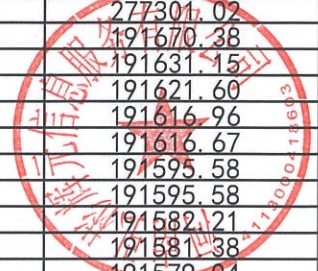

众享汇盈228期资产清单

债权合同编号	姓名	身份证号	债权金额(元)
*****05011380	罗*	*****214617	277301.02
*****01016230	张*	*****020011	191670.38
*****01010470	南**	*****251276	191631.15
*****01033640	孙**	*****061824	191621.60
*****01026450	梅*	*****103248	191616.96
*****01021860	闫**	*****13092X	191616.67
*****01036970	蒋**	*****253330	191595.58
*****01025890	贾*	*****010221	191595.58
*****01015200	孙*	*****110019	191582.21
*****02018930	谢**	*****016036	191581.38
*****01013550	刘*	*****256810	191579.04
*****01000490	李**	*****093679	191555.37
*****01003200	张**	*****28301X	191535.75
*****01025330	王*	*****041566	191521.24
*****02018100	李**	*****182772	191513.32
*****04000490	连**	*****145120	191512.49
*****01015860	凌*	*****061765	191487.52
*****02009770	吴**	*****065222	191448.93
*****02010840	柴*	*****040425	191440.50
*****02021530	张*	*****083555	191388.06
*****02023660	任**	*****100763	191357.10
*****03031130	杨*	*****233539	191260.10
*****01016030	周*	*****244012	191254.82
*****01013190	梁**	*****250435	191247.94
*****02041060	罗**	*****08119X	191244.44
*****01029070	刘*	*****20062X	191243.81
*****01017550	齐**	*****074030	191225.01
*****01034060	张**	*****050030	191193.70
*****02017060	陈**	*****241019	191140.94
*****01022920	苏**	*****070514	191059.79
*****03010870	崔*	*****102555	144474.65
*****01019670	谢**	*****10003X	144434.50
*****01057110	李**	*****245431	144386.58
*****01018390	杨**	*****032577	144273.98
*****01015440	丁**	*****090811	144211.03
*****02010740	李**	*****170032	144210.23
*****01029230	王**	*****171227	144205.92
*****02012650	代**	*****062420	144204.51
*****03014080	陈**	*****222557	144200.09
*****01023260	厉*	*****231817	144199.01
*****01018030	李**	*****225037	144198.63
*****01019300	蔡**	*****030828	144195.50
*****01011330	汪**	*****108819	144195.22
*****01016210	张*	*****175714	144194.74
*****02012460	张*	*****250634	144194.58
*****01017940	赵*	*****180711	144194.06
*****02013830	秦**	*****120938	144193.97
*****02029230	刘**	*****147353	144193.67
*****01021010	郭*	*****263922	144193.38
*****01012730	陈**	*****277835	144192.93
*****02015710	杜**	*****138137	144192.61
*****01017210	林**	*****150052	144192.17
*****01015790	陈**	*****101515	144191.86
*****01015480	张**	*****160717	144191.69
*****02025310	刘**	*****166440	144190.75
*****02023890	许*	*****17033X	144190.64
*****01030010	郭**	*****123525	144190.61
*****01019430	李*	*****111633	144190.48
*****01021370	于**	*****010944	144189.05
*****01017110	林**	*****126011	144188.53
*****01017390	郭**	*****264510	144188.32
*****01021440	屠**	*****021241	144188.32
*****01043730	王*	*****107120	144188.32
*****03015670	刘*	*****147454	144188.13
*****01018580	陶**	*****036436	144187.81
*****02025030	周*	*****014014	144187.42
*****02024050	徐**	*****210491	144187.11
*****03010040	张**	*****292434	144186.40
*****01060900	潘**	*****160636	144184.51
*****01027030	陶**	*****257798	144184.41
*****02025480	闫**	*****184818	144183.30
*****01010270	唐*	*****04171X	144179.92
*****01013190	俞**	*****088124	144179.62
*****01017250	王*	*****240411	144178.85
*****01019930	王**	*****292814	144177.80
*****01027000	王*	*****024718	144175.96
*****01020910	刘*	*****127716	144175.20
*****01014500	林*	*****150758	144173.54
*****01043550	张**	*****130363	144173.34
*****01019910	王*	*****271218	144172.99